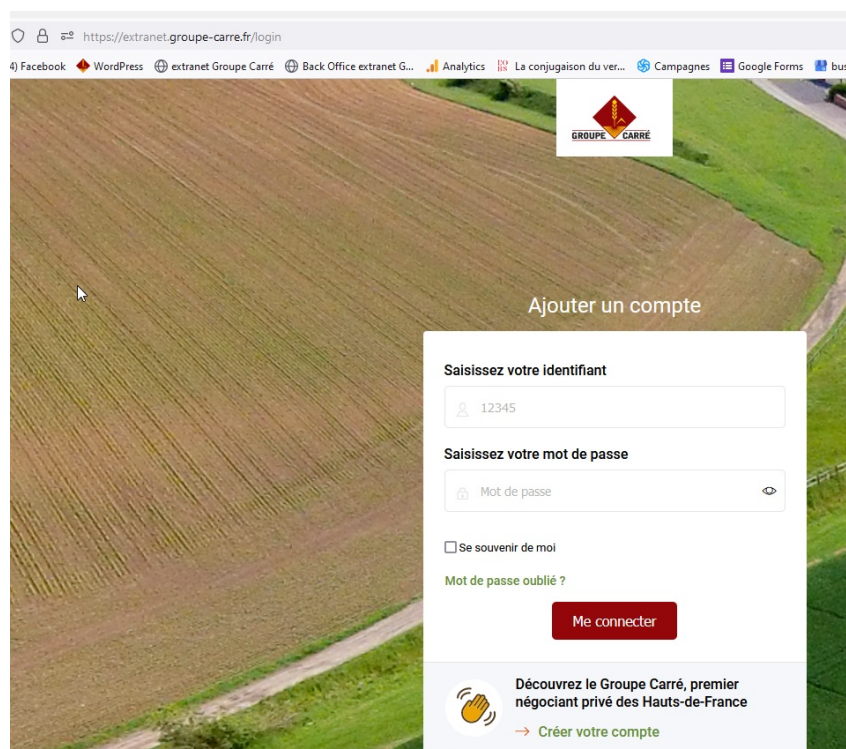

## Besoin d'un produit en réappro ? Grâce au Click & Collect, identifiez dans quel dépôt le plus proche trouver votre produit !

Identifier où trouver votre produit manquant , rien de plus simple  
avec la nouvelle fonctionnalité Click & Collect sur notre extranet !  
Laissez-vous guider :

### 1/ Je me connecte à l'Extranet Groupe Carré

Il vous suffit de [cliquer sur ce lien](#) et de saisir votre identifiant et votre mot de passe.

- Vous n'en avez pas ? cliquez sur créer votre compte
- Vous les avez oubliés ? Cliquez sur mot de passe oublié

### 2/ Dans le menu (à gauche), je choisis : Click & Collect

Il s'agit de la 4ème ligne après Actualités, Comptabilité et Mes Commandes.

The screenshot shows the website's navigation menu on the left, with 'Click & Collect' highlighted. The main content area features a 'Nos dernières actualités' section with an illustration of a 3D character next to an alarm clock, titled 'horaires d'ouverture des silos'. A link '→ Voir l'article' is provided below the illustration. At the bottom of the news section, there is a banner for 'PLAIN' with a landscape image.