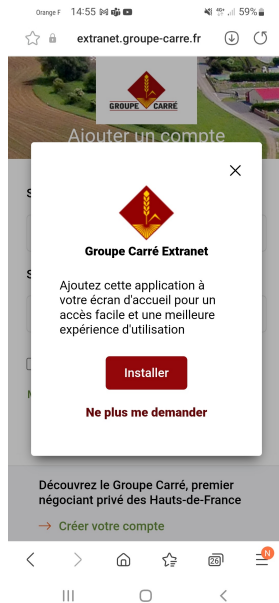

Click & Collect

Recherchez la disponibilité d'un produit
et récupérez-le rapidement.)

Filtres PHYTOSANITAIRES HERBICIDES BASAGRAN SG - 3...

Code Postal 62112

Rechercher avec un autre code postal

62112

Point de retrait	Coordonnées du responsable	Distance	Stock
GOUY SOUS BELLONNE 18 RUE DU CALVAIRE 62112 GOUY SOUS BELLONNE	DUTHOIT OLIVIER ☎ 03 21 24 52 97 ✉ olivier.duthoit@groupe-carre.fr	2 km	18 KG
AUBENCHEUL ROUTE NATIONALE 59265 AUBENCHEUL AU BAC	CHRISTOPHE HUMETZ ☎ 03 27 80 90 11 ✉ Christophe.humetz@groupe-carre.fr	13 km	24 KG
NEUVILLE ST VAAST CHEMIN DE MONT SAINT ELOI RD49	Frederic ROPITAL ☎ 03 21 50 05 39	20 km	18 KG

Notre conseil : Ajoutez l'application Groupe Carré Extranet à votre écran d'accueil !

Simplifiez-vous la vie en ajoutant notre application à l'écran d'accueil de votre téléphone ou ordinateur !

Il vous suffit de cliquer sur Installer lors de votre 1ère connection à l'extranet, cf image ci-contre.

Envie d'essayer ?
Connectez-vous sur l'extranet !

Groupe Carré
18 rue du Calvaire
62112 Gouy-sous-Bellonne
contact@groupe-carre.fr

Cet e-mail a été envoyé à {{ contact.EMAIL }}
Vous avez reçu cet email car vous vous êtes inscrit sur Groupe Carré

[Se désinscrire](#)

© 2023 Groupe Carré